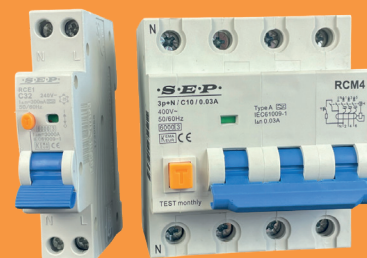

Aardlekautomaten

Polen	Artikelnr.	Type	Omschrijving	MU
1p+n	3104510016	RCE1-B16.03	Aardlekautomaat 1p+n B16 30mA	1
1p+n	3104520016	RCE1-C16.03	Aardlekautomaat 1p+n C16 30mA	1
3p+n	3104640016	RCM4-B16.03	Aardlekautomaat 3p+n B16 30mA	4
3p+n	3104650016	RCM4-C16.03	Aardlekautomaat 3p+n C16 30mA	4