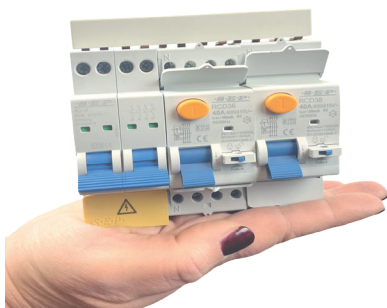

Slim en compact bouwen is een steeds grotere eis binnen de woningbouw. Er worden steeds meer elektrische aansluitingen gevraagd waardoor er steeds meer componenten in de groepenverdelers geplaatst dienen te worden. De ruimte is veelal beperkt, hiervoor is het automatenportfolio SLIM COMPACT ontworpen.

Het unieke ontwerp van deze zeer compacte serie geeft een 50% reductie van het aantal in beslag genomen modules ten opzichte van conventionele componenten. Hierdoor kan men met minimale ruimte toch het maximale presteren.

De Slim Compact serie is een met zorg samengesteld assortiment, waarbij veiligheid voor gebruikers en installateurs voorop staat.

Met dit brede assortiment aan functionaliteiten biedt het een hoogwaardige beveiliging voor uiteenlopende toepassingen binnen de woningbouw.