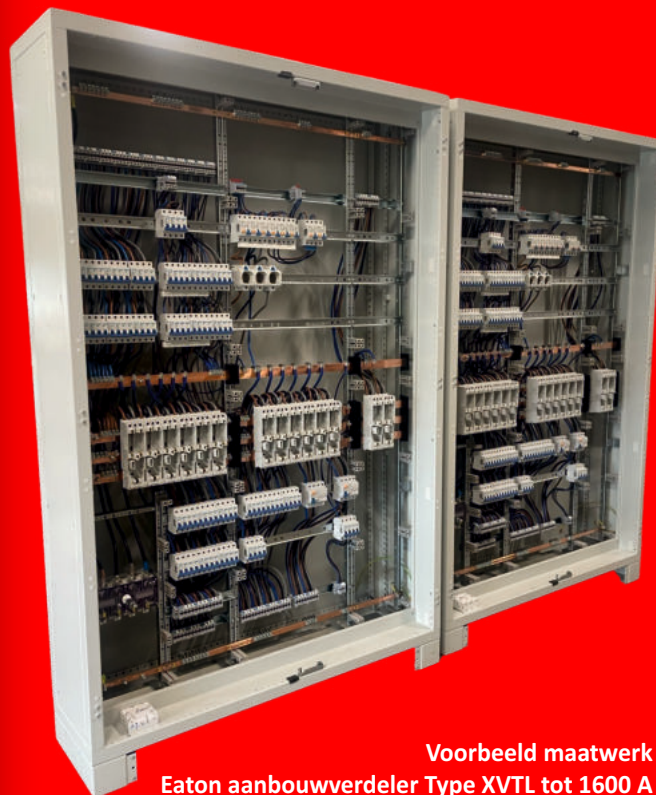

SCHOTMAN

ELEKTRO

PLAATSTALEN KASTEN - KUNSTSTOF VERDELERS - HALEYSTER KASTEN - WANDVERDELERS - STAANDE VERDELERS

PANEELBOUW ONDERSTEUNING

SEP PRO WANDVERDELERS VOOR HOOFSCHAKELAAR 25A t/m 630A

Paneelbouw door Schotman Elektro B.V.

Paneelbouw is het proces van het ontwerpen, assembleren en bedraden van elektrische bedieningspanelen. Deze panelen worden gebruikt om elektrische systemen te beheren en te controleren, van kleine machines tot complexe industriële processen.

Daarom zijn wij als geen ander in staat om al uw wensen en eisen te vertalen naar een functionele inrichting van uw gekozen wandverdeler.

Voorbeeld maatwerk
Eaton aanbouwverdeler Type XVTL tot 1600 A

- Geaarde staande verdeelkast, beschermingsklassen I
- IP55 bij gesloten deur / IP31 bij geopende deur
- Plaatstalen behuizing verzinkt of poedercoating
- Kleur RAL 7035 (lichtgrijs)
- Koppelbaar met XVTL en Xenergypanelen
- Optioneel: cilinderslot, zwenkdeurhendel etc.
- Compleet en getest voor installatie op locatie

Deze staande verdelers worden altijd op maat geassembleerd

SEP PRO WANDVERDELERS VOOR HOOFSCHAKELAAR 25A t/m 630A

Maak kennis met de SEP PRO wandverdelers

De SEP PRO wandverdeler is een verdeler die al tientallen jaren onder verschillende fabrieksnamen op de Nederlandse markt is verkocht. Door de huidige ontwikkelingen op de markt en de verkoop van de fabriek, hebben wij de kans gekregen om deze kast als SEP PRO wandverdeler op de Nederlandse markt te blijven aanbieden, precies zoals onze klanten gewend waren.